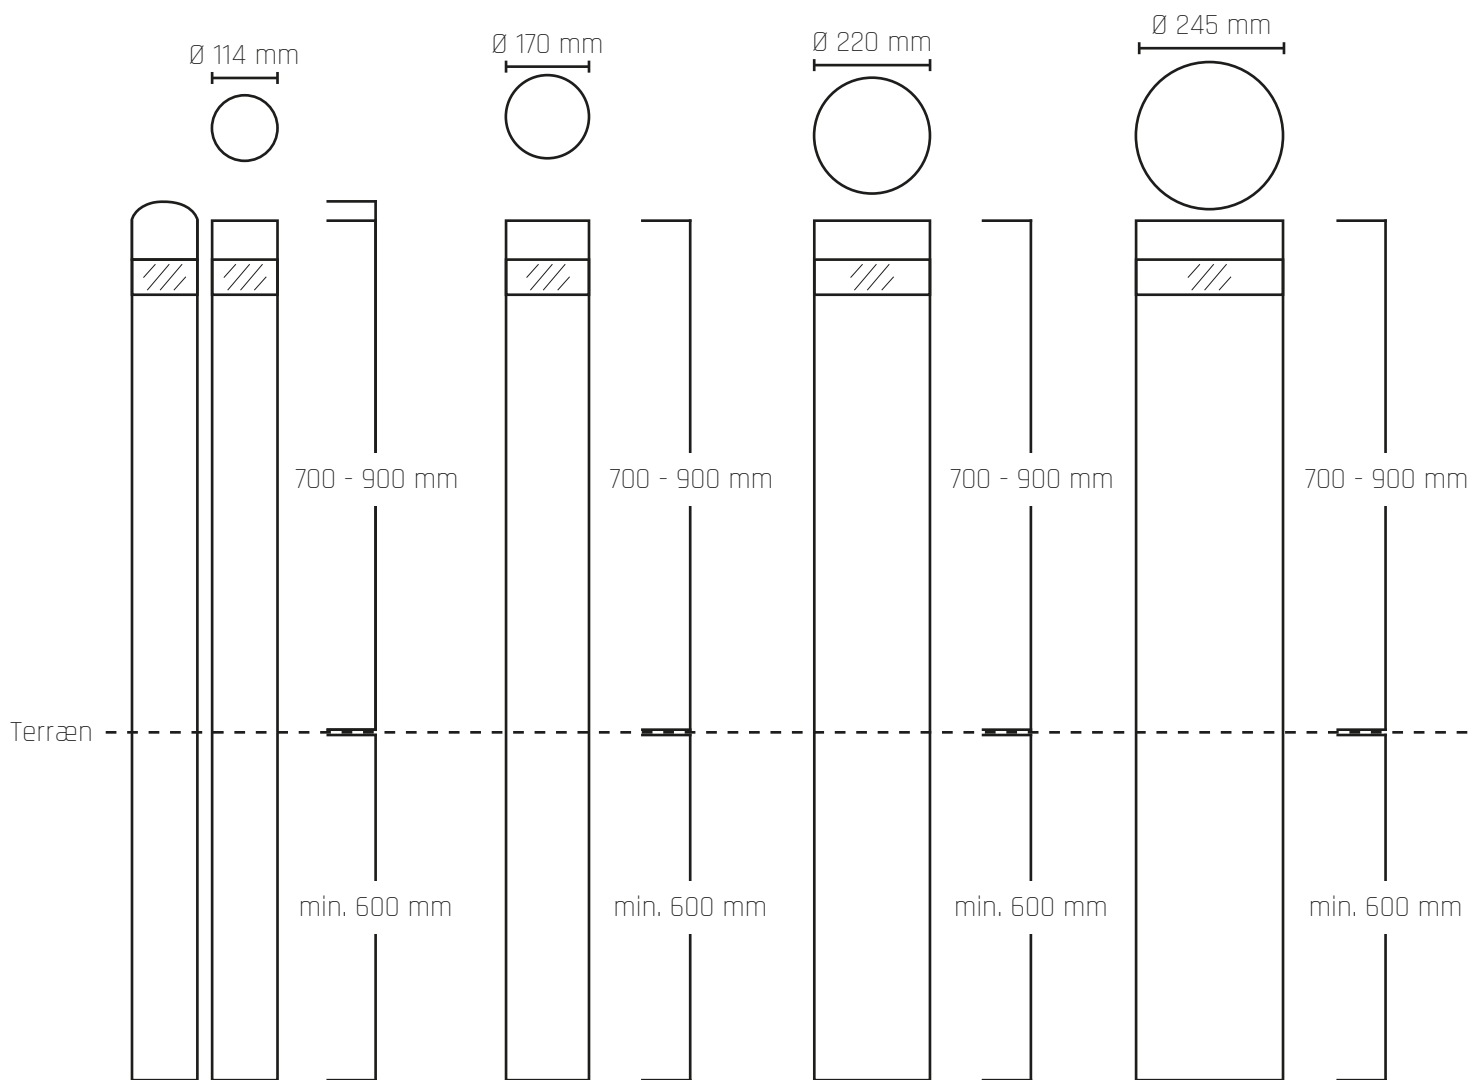

Jessing Guard

Pullert

- Skabt til at modstå vind og vejr
- Funktionelt design til alle byrum
- Robust materiale

Jessing Guard pullert

- Skabt til at modstå vind og vejr
- Funktionelt design til alle byrum
- Robust materiale
- Flad top
- Ingen vedligehold
- Fast pullert i ét stykke
- Kan laves i alle højder efter forespørgsel

Materiale

- Varmgalvaniseret stål

Mål

- Højde: 1500 mm
- Højde over terræn: 700 - 900 mm
- Diameter: Ø 114 mm, Ø 170 mm, Ø 220 mm, Ø 245 mm

Montering

- Nedstøbes **min. 600 mm** i terræn

Tilvalg

- Buget top
- Uden top (til udstøbning med beton)
- Kan pulverlakeres i RAL-farver
- Refleksbånd - hvid eller rød