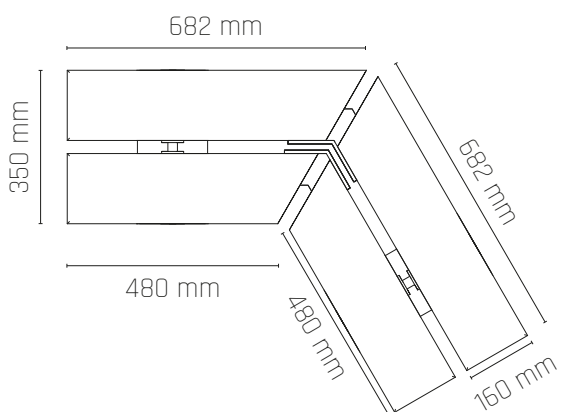

Jessing RUNA

Plint vinkel 60°

- Stilrent og modulært design
- Egetræssveller
- Uendelige muligheder

Jessing RUNA - Plint vinkel 60°

- Stilrent og modulært design
- Egetræssveller
- Lang levetid
- Minimal vedligeholdelse

Materiale:

- Certificeret egetræ

Mål:

- Længde: 480 (indvendig) / 682 (udvendig) mm
- Bredde: 350 mm
- Siddehøjde: 420 mm
- Sveller: 480/682 x 160 x 260 mm
- Ben: 350 x 160 x 260 mm

Tilvalg:

- Metalben
 - varmgalvaniseret stål*
 - cortenstål
- Armlæn
 - varmgalvaniseret stål*