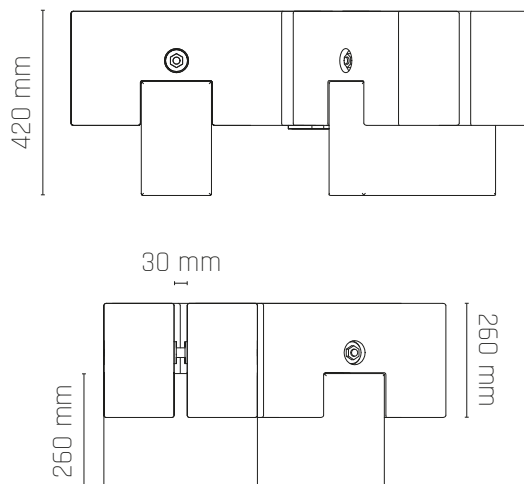

Jessing RUNA

Plint vinkel 60°

- Stilrent og modulært design
- Egetræssveller
- Uendelige muligheder

Jessing RUNA - Plint vinkel 60°

- Stilrent og modulært design
- Egetræssveller
- Lang levetid
- Minimal vedligeholdelse

Materiale:

- Certificeret egetræ

Mål:

- Længde: 480 (indvendig) / 682 (udvendig) mm
- Bredde: 350 mm
- Siddehøjde: 420 mm
- Sveller: 480/682 x 160 x 260 mm
- Ben: 350 x 160 x 260 mm

Tilvalg:

- Metalben
 - varmgalvaniseret stål*
 - cortenstål
- Armlæn
 - varmgalvaniseret stål*