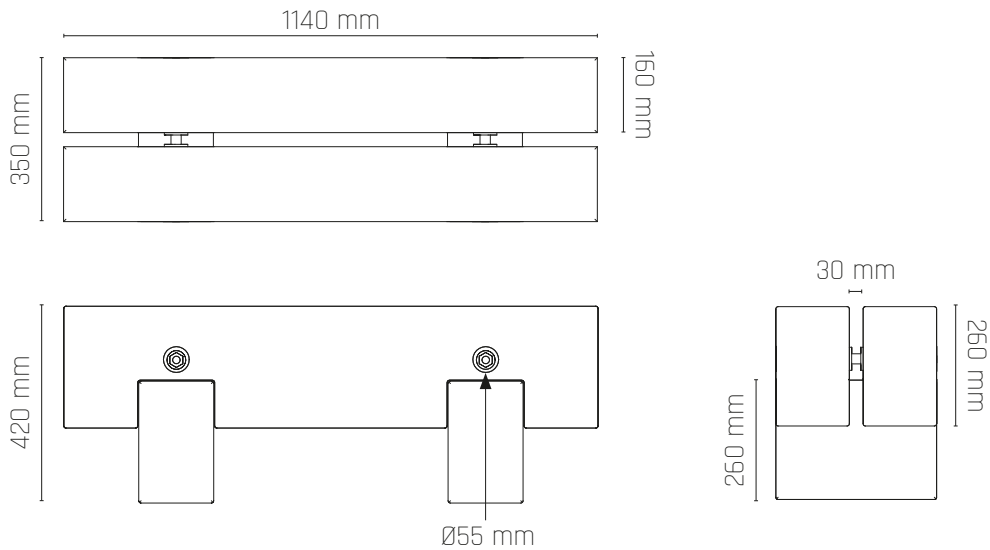

Jessing RUNA

Plint 1140 mm

- Stilrent og modulært design
- Egetræssveller
- Uendelige muligheder

Jessing RUNA - Plint 1140 mm

- Stilrent og modulært design
- Egetræssveller
- Lang levetid
- Minimal vedligeholdelse

Materiale:

- Certificeret egetræ

Mål:

- Længde: 1140 mm
- Bredde: 350 mm
- Siddehøjde: 420 mm
- Sveller: 1140 x 160 x 260 mm
- Ben: 350 x 160 x 260 mm

Tilvalg:

- Metalben
 - varmgalvaniseret stål*
 - cortenstål
- Ryglæn
 - varmgalvaniseret stål*
- Armlæn
 - varmgalvaniseret stål*
- Navneplade
 - varmgalvaniseret stål*
 - cortenstål