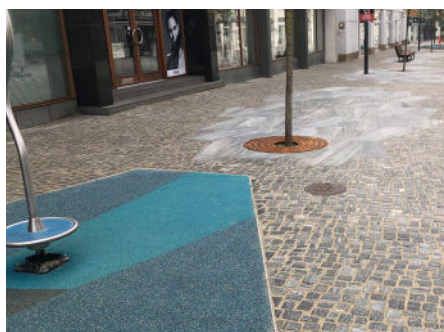

## Træhulsrist

- Funktionelt design
- Sikrer gennemtrængning af regnvand
- Beskytter træets stamme og rodnet

### Jessing Spiral træhulsrist

- Funktionelt design
- Sikrer gennemtrængning af regnvand
- Beskytter træets stamme og rodnet
- Ingen vedligehold
- Kan laves i alle  $\varnothing$  mål efter forespørgsel
- Kan samles omkring eksisterende træer