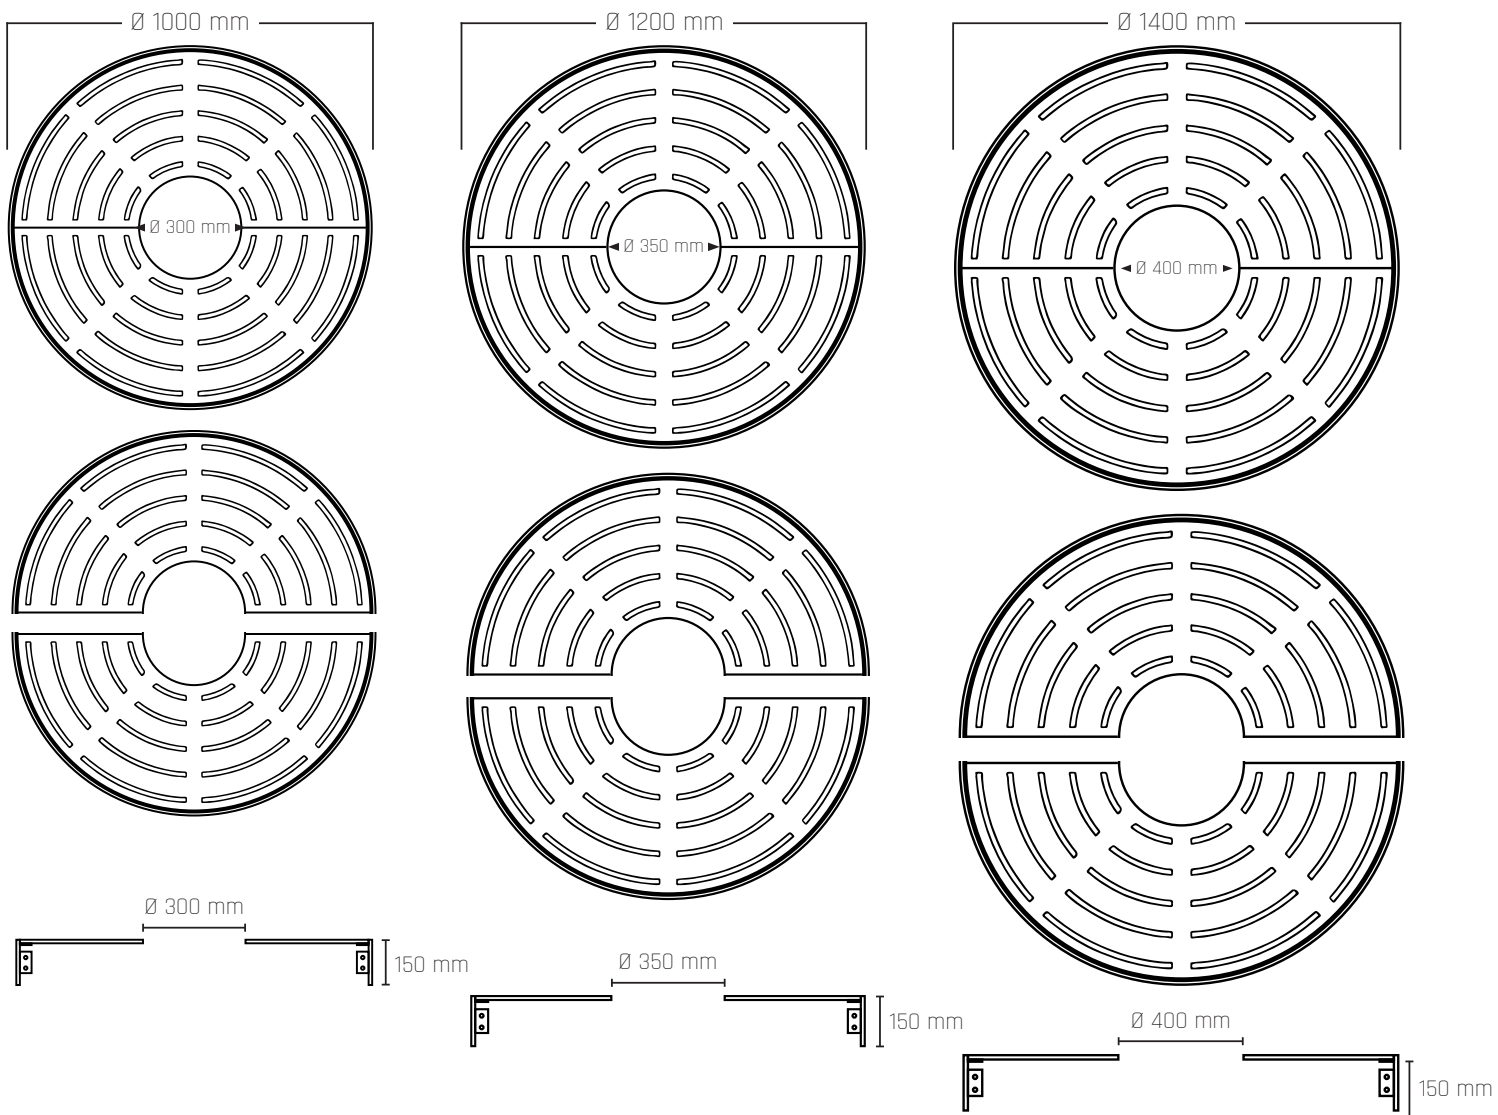

# Jessing Spiral

## Træhulsrist

- Funktionelt design
- Sikrer gennemtrængning af regnvand
- Beskytter træets stamme og rodnet

### Jessing Spiral træhulsrist

- Funktionelt design
- Sikrer gennemtrængning af regnvand
- Beskytter træets stamme og rodnet
- Ingen vedligehold
- Kan laves i alle  $\varnothing$  mål efter forespørgsel
- Kan samles omkring eksisterende træer

### Mål

- Ramme:  $\varnothing$  1000 mm,  $\varnothing$  1200 mm,  $\varnothing$  1400 mm
- Plante hul:  $\varnothing$  300 mm,  $\varnothing$  350 mm,  $\varnothing$  400 mm
- Højde: 150 mm
- Top: 10 mm stål
- Side: 8 mm stål