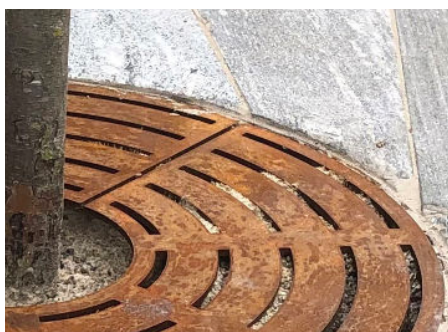

# Jessing Spiral

## Træhulsrist

- Funktionelt design
- Sikrer gennemtrængning af regnvand
- Beskytter træets stamme og rodnet

### Jessing Spiral træhulsrist

- Funktionelt design
- Sikrer gennemtrængning af regnvand
- Beskytter træets stamme og rodnet
- Ingen vedligehold
- Kan laves i alle  $\varnothing$  mål efter forespørgsel
- Kan samles omkring eksisterende træer