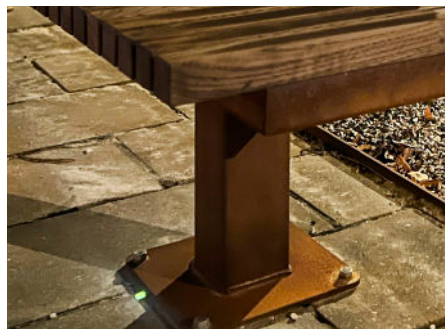

Jessing Plaza

Plint

- Rustikt design
- Robust opbygning
- Stilren og funktionel

Jessing Plaza Plint

- Forvandl dit udendørs rum med Jessing Plaza plinten – et ikon af robust elegance og håndværksmæssig finesse
- Designet i stål og hårdttræ planker for en perfekt kombination af holdbarhed og æstetik
- Ideel til terrasser, haver og offentlige pladser
- En investering i både stil og funktionalitet
- Skaber et naturligt samlingspunkt for hyggelige stunder og mindeværdige øjeblikke
- Kan laves på specialmål – kontakt os for mere info

Materiale:

- Ubehandlet hårdttræ
- Varmgalvaniseret stål eller corten stål

Montering:

- Til fastboltning eller nedstøbning

Mål:

- Længde: 2590 mm
- Siddehøjde: 430 mm
- Sædelister: 40 x 40 x 500 mm
- Fodplade: 8 x 300 x 300 mm