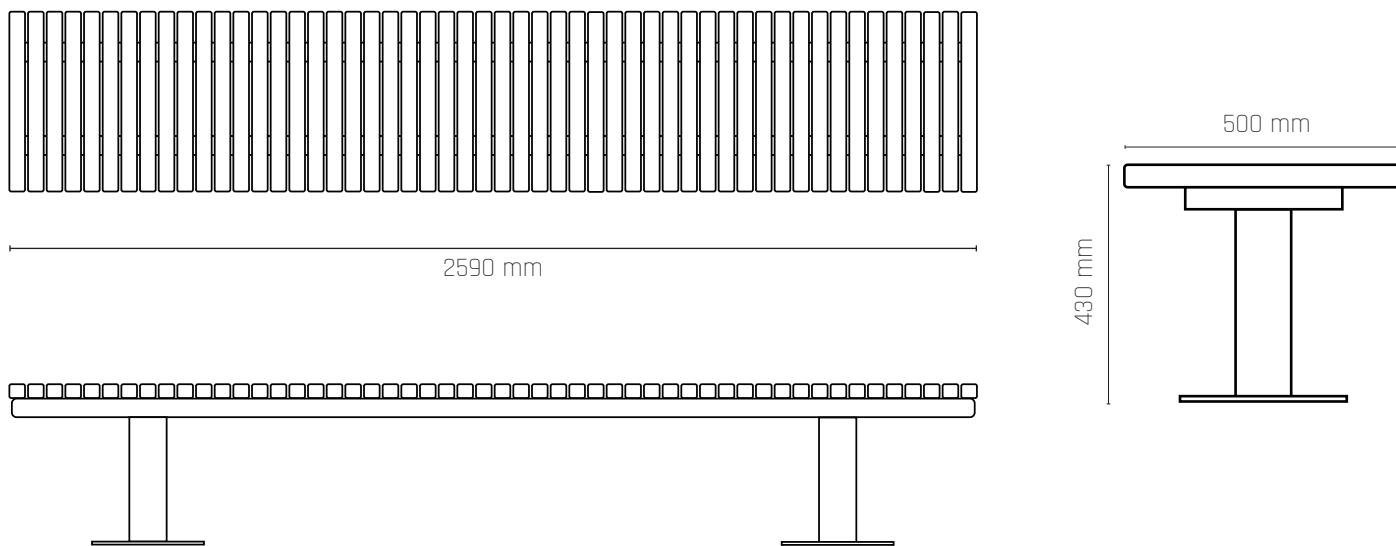

Jessing Plaza

Plint

- Rustikt design
- Robust opbygning
- Stilren og funktionel

Jessing Plaza Plint

- Forvandl dit udendørs rum med Jessing Plaza plinten – et ikon af robust elegance og håndværksmæssig finesse
- Designet i stål og hårdttræ planker for en perfekt kombination af holdbarhed og æstetik
- Ideel til terrasser, haver og offentlige pladser
- En investering i både stil og funktionalitet
- Skaber et naturligt samlingspunkt for hyggelige stunder og mindeværdige øjeblikke
- Kan laves på specialmål – kontakt os for mere info

Materiale:

- Ubehandlet hårdttræ
- Varmgalvaniseret stål eller corten stål

Montering:

- Til fastboltning eller nedstøbning

Mål:

- Længde: 2590 mm
- Siddehøjde: 430 mm
- Sædelister: 40 x 40 x 500 mm
- Fodplade: 8 x 300 x 300 mm