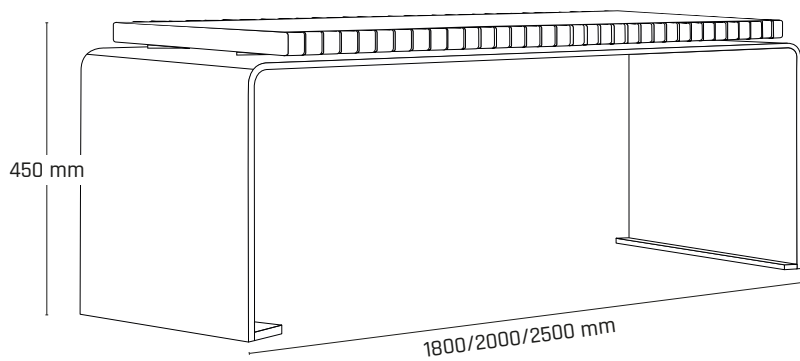

### Mål:

- Længde: 1800, 2000 eller 2500 mm\*
- Bredde: 410 mm
- Siddehøjde: 450 mm
- Stel: 10 mm godstykkelse
- Planker: 410 x 35 x 35 mm