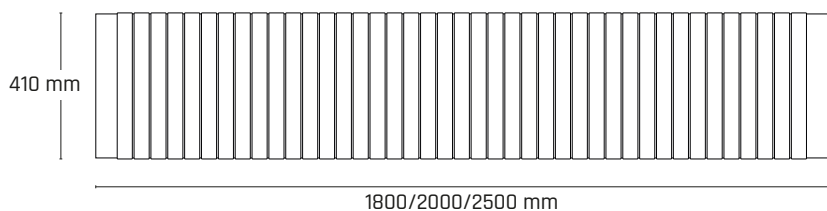

### Mål:

- Længde: 1800, 2000 eller 2500 mm\*
- Bredde: 410 mm
- Siddehøjde: 450 mm
- Stel: 10 mm godstykkelse
- Planker: 410 x 35 x 35 mm