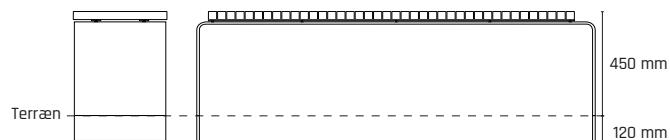

### Mål:

- Længde: 1800, 2000 eller 2500 mm\*
- Bredde: 410 mm
- Siddehøjde: 450 mm
- Stel: 10 mm godstykkelse
- Planker: 410 x 35 x 35 mm