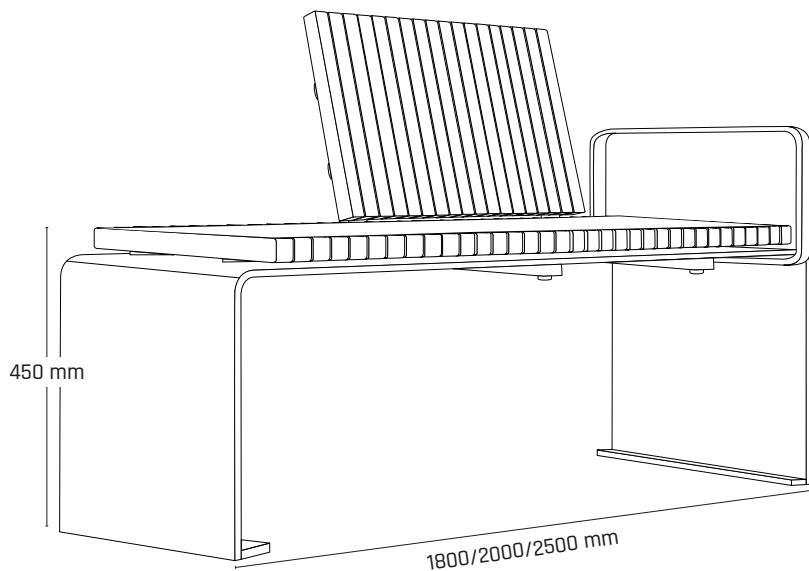

## Mål:

- Længde: 1800, 2000 eller 2500 mm\*
- Bredde: 410 mm (ekskl. ryglæn)
- Siddehøjde: 450 mm
- Stel: 10 mm godstykkelse
- Planker: 410 x 35 x 35 mm