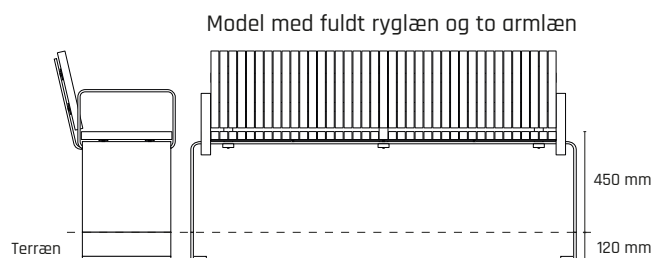

## Mål:

- Længde: 1800, 2000 eller 2500 mm\*
- Bredde: 410 mm (ekskl. ryglæn)
- Siddehøjde: 450 mm
- Stel: 10 mm godstykkelse
- Planker: 410 x 35 x 35 mm