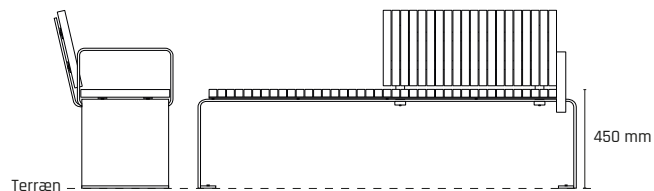

## Mål:

- Længde: 1800, 2000 eller 2500 mm\*
- Bredde: 410 mm (ekskl. ryglæn)
- Siddehøjde: 450 mm
- Stel: 10 mm godstykkelse
- Planker: 410 x 35 x 35 mm