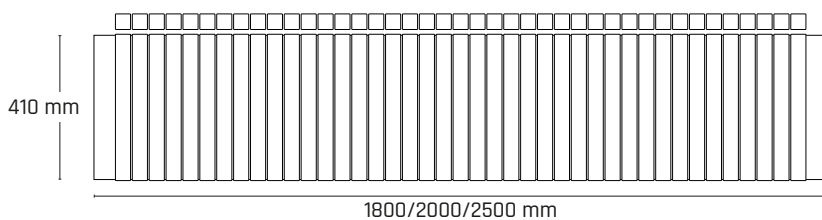

## Mål:

- Længde: 1800, 2000 eller 2500 mm\*
- Bredde: 410 mm (ekskl. ryglæn)
- Siddehøjde: 450 mm
- Stel: 10 mm godstykkelse
- Planker: 410 x 35 x 35 mm