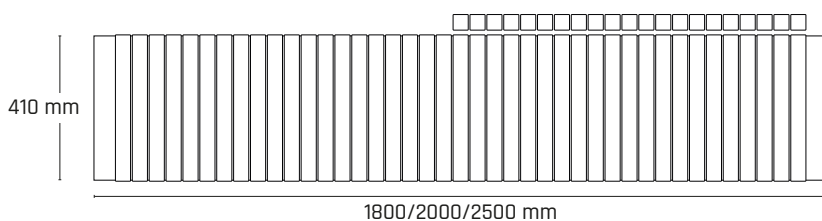

## Mål:

- Længde: 1800, 2000 eller 2500 mm\*
- Bredde: 410 mm (ekskl. ryglæn)
- Siddehøjde: 450 mm
- Stel: 10 mm godstykkelse
- Planker: 410 x 35 x 35 mm