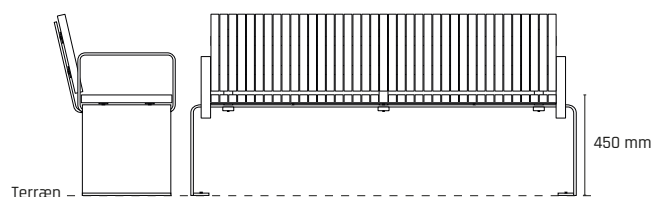

## Mål:

- Længde: 1800, 2000 eller 2500 mm\*
- Bredde: 410 mm (ekskl. ryglæn)
- Siddehøjde: 450 mm
- Stel: 10 mm godstykkelse
- Planker: 410 x 35 x 35 mm