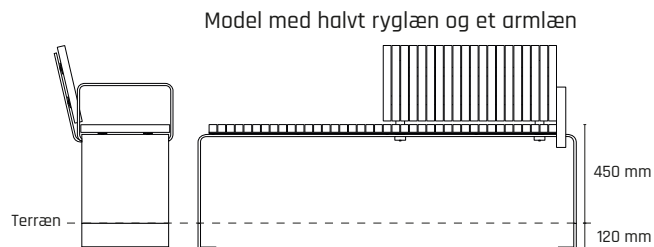

## Mål:

- Længde: 1800, 2000 eller 2500 mm\*
- Bredde: 410 mm (ekskl. ryglæn)
- Siddehøjde: 450 mm
- Stel: 10 mm godstykkelse
- Planker: 410 x 35 x 35 mm