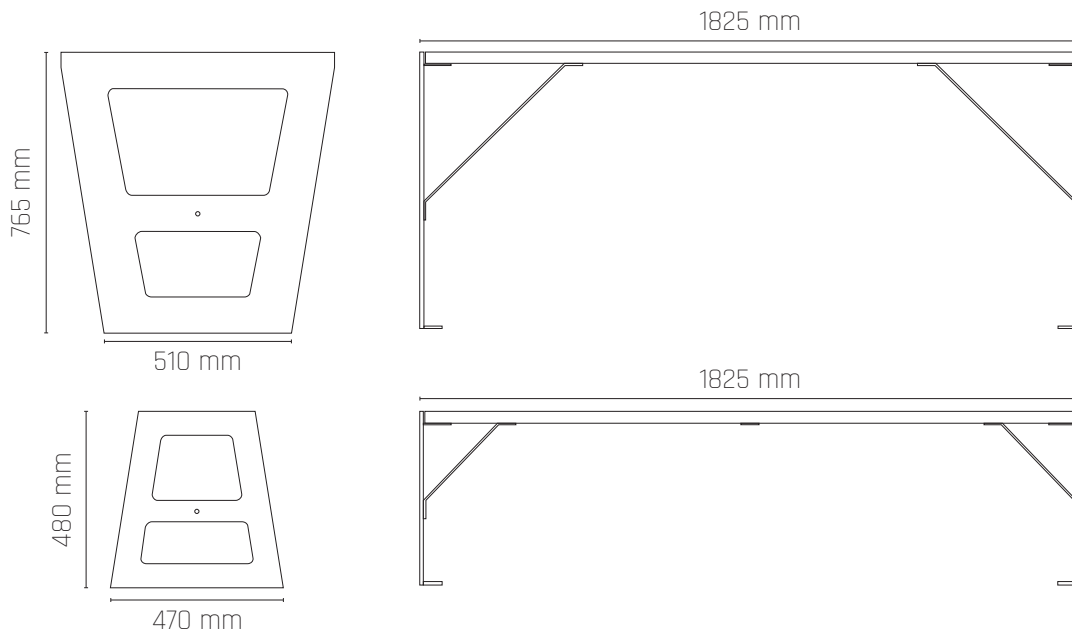

Jessing Trapez bord-/bænkesæt

- Stilrent design og unikt udtryk
- Lang levetid
- Minimal vedligeholdelse
- Bord og bænk er ikke sammenhængende og kan derfor placeres som man ønsker

Materiale:

- Certificeret hårdtræ
- Varmgalvaniseret stål

Montering:

- Kan fastboltes til underlag

Mål:

- Længde: 1825 mm
- Bredde: 1825 mm
- Siddehøjde: 480 mm
- Bordhøjde: 765 mm
- Stel: 10 mm godstykkelse
- Planker: 1800 x 95 x 32 mm

Tilvalg:

- Kan pulverlakeres i farve efter ønske
- Kan laves i cortenstål