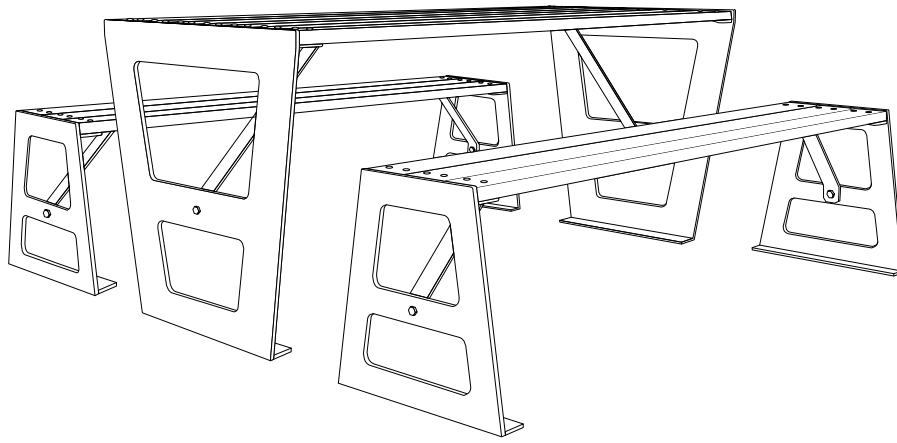

# Jessing Trapez

### Jessing Trapez bord-/bænkesæt

- Stilrent design og unikt udtryk
- Lang levetid
- Minimal vedligeholdelse
- Bord og bænk er ikke sammenhængende og kan derfor placeres som man ønsker

### Montering:

- Kan fastboltes til underlag

### Mål:

- Længde: 1825 mm
- Bredde: 1825 mm
- Siddehøjde: 480 mm
- Bordhøjde: 765 mm
- Stel: 10 mm godstykkelse
- Planker: 1800 x 95 x 32 mm