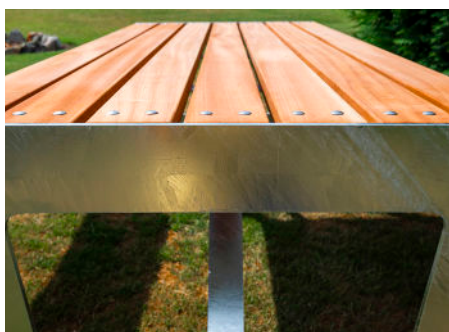

# Jessing Trapez

## Bord-/bænkesæt

- Lækkert og stilrent design
- Certificeret hårdtræ
- Varmgalvaniseret stål

### Jessing Trapez bord-/bænkesæt

- Stilrent design og unikt udtryk
- Lang levetid
- Minimal vedligeholdelse
- Bord og bænk er ikke sammenhængende og kan derfor placeres som man ønsker

### Materiale:

- Certificeret hårdtræ
- Varmgalvaniseret stål